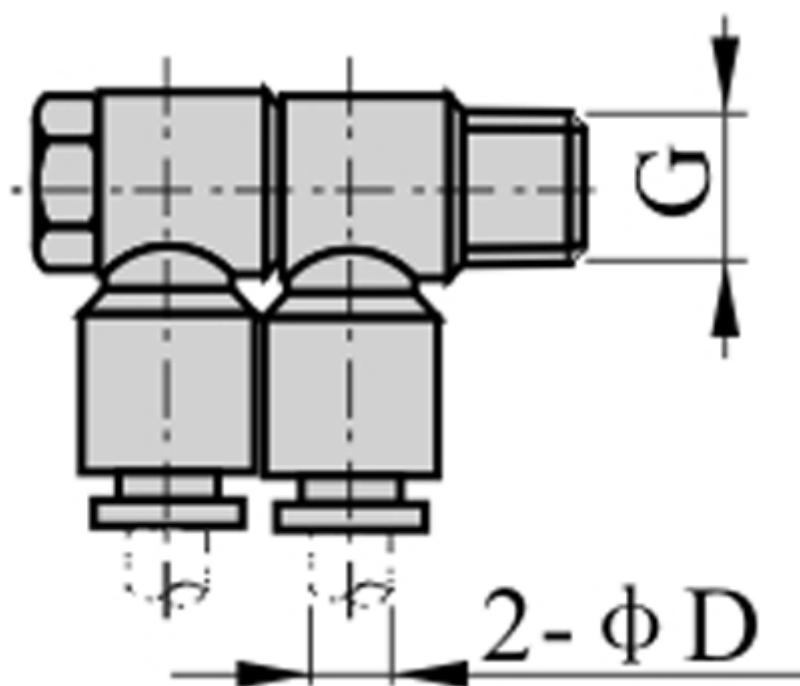

Varenummer: 58EPHW1003  
Beskrivelse: Fitting EPHW1003 Dobbelt vinkel  
Gevind 3/8", slangediameter - 10

## Mål

D = 10  
Gevind = 3/8"